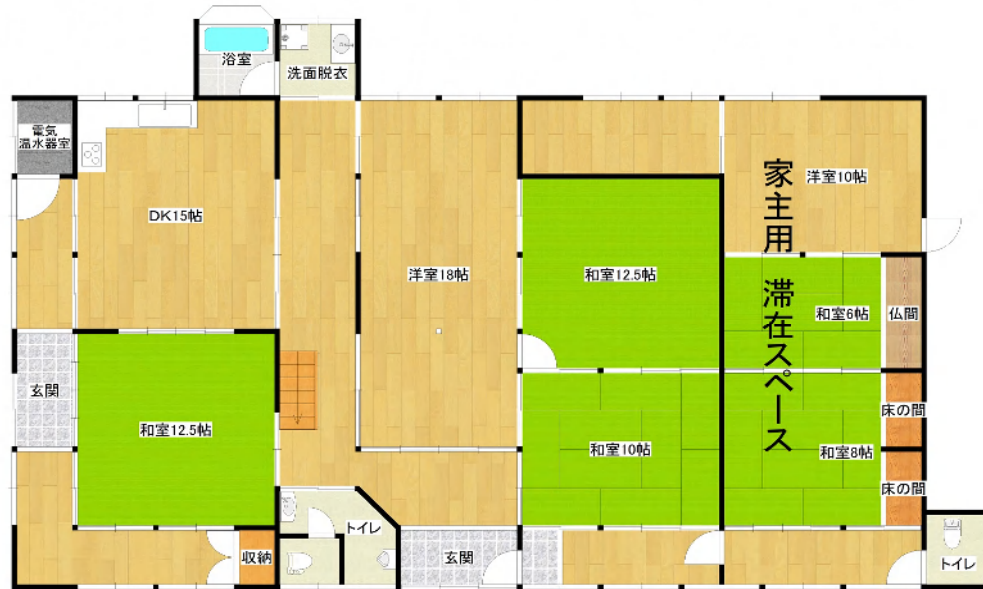

間取り図

写真 外観

山間部の小さな集落に建つ大きな家です。駐車場広いです。

近くに商店はありませんが、柳田商店街へ車で10分ほどで行けます。家の裏には綺麗な川があります。

写真 室内

水周りはリフォームしてあります