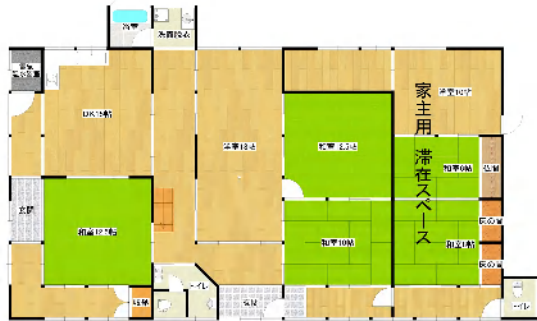

賃貸物件

※図面と現況が相違する場合は現況優先とさせていただきます。

物件種目	貸家		管理番号	24008
間取り	9DK			
賃貸条件	賃料	32,000円		
	敷金	1ヶ月	礼金	1ヶ月
物件所在地	石川県 鳳珠郡 能登町 北河内 子部			
交通	バス停 上河内		徒歩 2分	
	能登空港		自動車 25分	
建物	建物名	北河内 貸家		
	構造・規模	木造瓦葺二階建て		
	使用部分面積	m ²	バルコニー面積	m ²
	間取り内訳	左図の通り		
築年月	昭和63年	契約期間	2年	
管理費	0円/月	その他	0円/月	
駐車場	有	駐車賃料	0円/月	
現況	空家	入居日	相談	
本体設備	電気30A、上水道、水洗トイレ、風呂、車庫、電気温水器			
各戸設備	照明器具、給湯は電気温水器			
備考	仏間周辺は家主の荷物置き場となっております			
	その他、媒介手数料賃料1ヶ月分、家財保険の加入が必要です（2年間） 周辺に畑利用可の土地あります			
お問い合わせ	のと宅地建物取引業組合 〒927-0433 石川県鳳珠郡能登町字宇出津タ字38-4 電話番号：0768-62-2022 ファックス：0768-62-2901 メールアドレス：info@notolife.com			

間取り図

写真 外観

山間部の小さな集落に建つ大きな家です。駐車場広いです。

近くに商店はありませんが、柳田商店街へ車で10分ほどで行けます。家の裏には綺麗な川があります。

写真 室内

水周りはリフォームしてあります