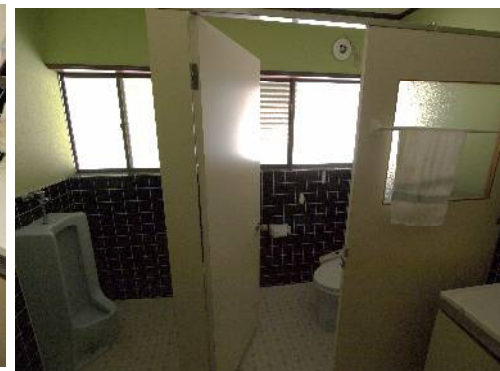

写真 室内

水周りはリフォームしてあります