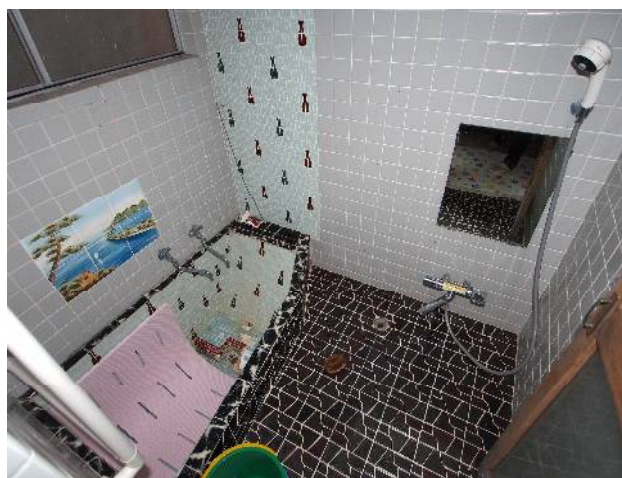

間取り図

1階

2階

屋根裏収納

写真 外観

港町の小木に立地。

徒歩30秒で港です。

写真 室内

地下収納と屋根裏収納があります

灯油ボイラーは交換が必要です。

トイレは汲み取り式です。