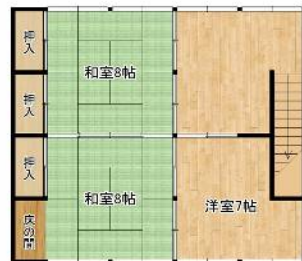

賃貸物件

※図面と現況が相違する場合は現況優先とさせていただきます。

物件種目	中古戸建て貸家		管理番号	R01026-K	
間取り	4LDK				
賃貸条件	賃料	相談			
	敷金	相談	礼金	相談	
物件所在地	石川県 鳳珠郡 能登町 宇				
	柳田 ラ部 (ヤナギダ ラ ブ)				
交通	北鉄バス 柳田 バス停		徒歩27分		
建物	建物名	柳田 ラ部 貸家			
	構造・規模	木造瓦葺		2階建て	
	使用部分面積	126.44	m ²	バルコニー面積	- m ²
	間取り内訳	左図の通り			
築年月	平成6年頃	契約期間	-		
管理費	-	その他	-		
駐車場	有	駐車賃料	-		
現況	空家	入居日	相談		
本体設備	電気、上水道、下水道、水洗トイレ、プロパンガス				
各戸設備	お風呂はありません。				
備考	賃貸物件は母屋隣の離れ建物（2階建）のみです。				
お問い合わせ	のと宅地建物取引業組合 〒927-0433 石川県鳳珠郡能登町宇出津々字38-4 電話番号：0768-62-2022 ファックス：0768-62-2901 メールアドレス：info@notolife.com				

間取り図

1階

2階

写真 外観

柳田の山裾に立地

2階建て増築部のみ賃貸となります。植栽の多い庭が美しいです。

写真 室内

コンパクトな4LDK。綺麗に管理されています。