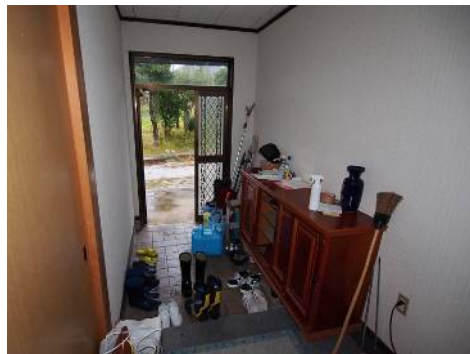

売買物件

物件種目	中古一戸建 居宅		管理番号	R03032-K	
間取り	4LDK				
価格	380万円				
物件所在地	石川県 鳳珠郡 能登町				
	河ヶ谷 3字 (カガタニ 3 アザ)				
交通	バス停 ホテルのときんぷら			徒歩16分	
土地面積	公簿	242	m ²	1筆	73.2 坪
建物	構造・規模	鉄骨造亜鉛メッキ鋼板葺			2階建
	延べ床面積	136.52	m ²		41.29 坪
	間取り内訳	1階	図面の通り		2階
他					
土地権利	所有権		地目	宅地	
都市計画	非線引き		用途地域	無指定	
建ぺい率	70%		容積率	200%	
他の制限	景観条例				
築年月	1991年5月		駐車場	有り	
現況	空き家		引渡日	相談	
接道状況	西側 公道5.8m、接面30.0m				
設備	電気・上水道・単独処理浄化槽・浴室・水洗トイレ				
	灯油ボイラー、テレビアンテナ				
備考					
お問い合わせ	のと宅地建物取引業組合				
	〒927-0433 石川県鳳珠郡能登町宇出津タ字38-4				
	電話番号：0768-62-2022 ファックス：0768-62-2901 メールアドレス：info@notolife.com				

※図面と現況が相違する場合は現況優先とさせていただきます。

間取り図

1階

2階

写真 外観

河ヶ谷集会所の近くに立地。 敷地内に家庭菜園あり

写真 室内

内部はゆったりとした造りです。

トイレは水洗式です。